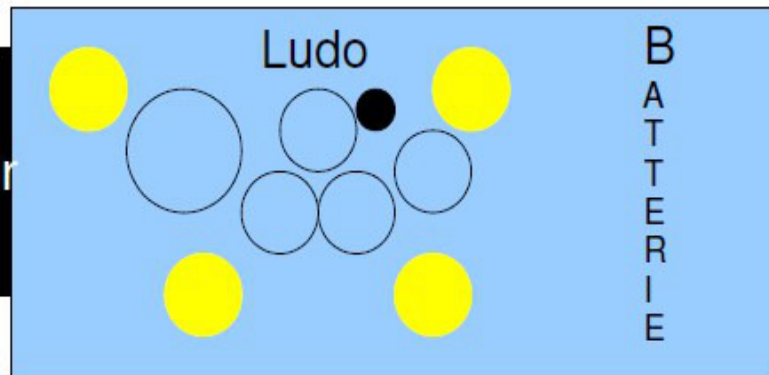

Fred type
Marshal
Tête jmc800

🎧 x2 ●
sm57

retour

● 1 kick, 1 snare, 1 HH,
2 OH dr et g, 3 tom

Sample PC
Mini jack

🎧 x1

Dav type
Marshal
Tête H&H

● 🎧 x2
sm57

Fred guitare voix

pedalbord

● 🎧 x3
sm58

Mat chant

Megaphone

● sm58

Gil basse voix

Pédale préamp
Sortie XLR

● 🎧 x3
sm58

Dav guitare

pedalbord

🎧 x3

retour

retour

retour

retour